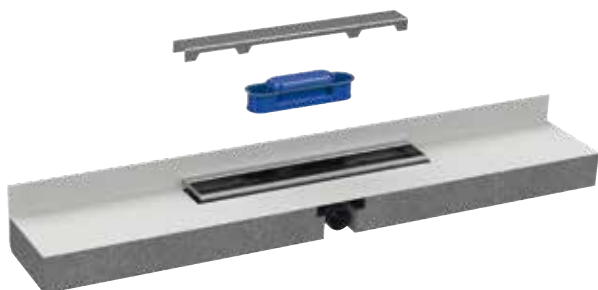

Primus blue

**HL**

HL531Prblue

Dushi kanal Primus **blue**

HL531Prblue dušikanali paigaldamine on kiire ja lihtne. Seda eristab tavapärastest seinale kinnitatavast dušikanalist EPS-element, mida saab kohandada vastavalt olukorrale kohapeal, ja unikaalne hübriidhaisulukk. Tänu suurele katete disaini- ja värvivalikule saab iga vannituba projekteerida eraldi.

Tehnilised andmed:

Kõrgus: 75 mm

Pikkus: 1200 mm, võib lõigata pikkuseni kuni min 600 mm

Äravool: **Primus blue**, veetihendiga ja mehhaanilise hübriidhaisulukuga  
(täiesti lõhnakindel isegi ilma veeta)

Äravooluvõimsus: 0.6 l/s, ühendus DN 50 (ruumi pool)

Sobib: Seinakatted kuni 17 mm ja põrandakatted 13 mm (sh liimaine).

- Dušikanal | lineaarne äravool seinale paigaldamiseks
- Lihtne paigaldada ja lihtsalt veekindel
- Veekindel fliist-lamineeritud pind koos seinalaiendiga
- Fikseeritud integreeritud 13 mm kõrge roostevaba terasraamiga
- Võib lõigata mis tahes suurusesse: Üks toode kõigi pikkuste jaoks vahemikus 600–1200 mm
- Hübriidhaisulukuga (lõhnakindel isegi pärast kuivatamist): Teie vannituba lõhnab alati värskelt ja puhtalt
- Äravoolu vahetükk on täielikult eemaldatav ja seetõttu on seda vajadusel lihtne puhastada
- Kate on saadaval „Standard“, „Design“ ja „Individual“ versioonides
- Neli värvi individuaalseks disainiks