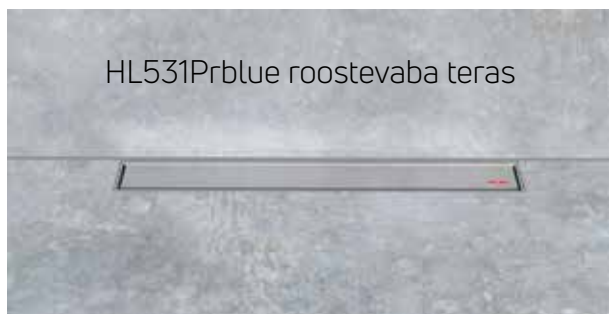

Primus blue

**HL**

HL531Prblue

Dushi kanal Primus **blue**

HL531Prblue dušikanali paigaldamine on kiire ja lihtne. Seda eristab tavapärastest seinale kinnitatavast dušikanalist EPS-element, mida saab kohandada vastavalt olukorrale kohapeal, ja unikaalne hübriidhaisulukk. Tänu suurele katete disaini- ja värvivalikule saab iga vannituba projekteerida eraldi.

Tehnilised andmed:

Kõrgus: 75 mm

Pikkus: 1200 mm, võib lõigata pikkuseni kuni min 600 mm

Äravool: **Primus blue**, veetihendiga ja mehhaanilise hübriidhaisulukuga  
(täiesti lõhnakindel isegi ilma veeta)

Äravooluvõimsus: 0.6 l/s, ühendus DN 50 (ruumi pool)

Sobib: Seinakatted kuni 17 mm ja põrandakatted 13 mm (sh liimaine).

- Dušikanal | lineaarne äravool seinale paigaldamiseks
- Lihtne paigaldada ja lihtsalt veekindel
- Veekindel fliist-lamineeritud pind koos seinalaiendiga
- Fikseeritud integreeritud 13 mm kõrge roostevaba terasraamiga
- Võib lõigata mis tahes suurusesse: Üks toode kõigi pikkuste jaoks vahemikus 600–1200 mm
- Hübriidhaisulukuga (lõhnakindel isegi pärast kuivatamist): Teie vannituba lõhnab alati värskelt ja puhtalt
- Äravoolu vahetükk on täielikult eemaldatav ja seetõttu on seda vajadusel lihtne puhastada
- Kate on saadaval „Standard“, „Design“ ja „Individual“ versioonides
- Neli värvi individuaalseks disainiks